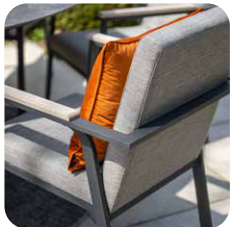

Centostone
Lowland