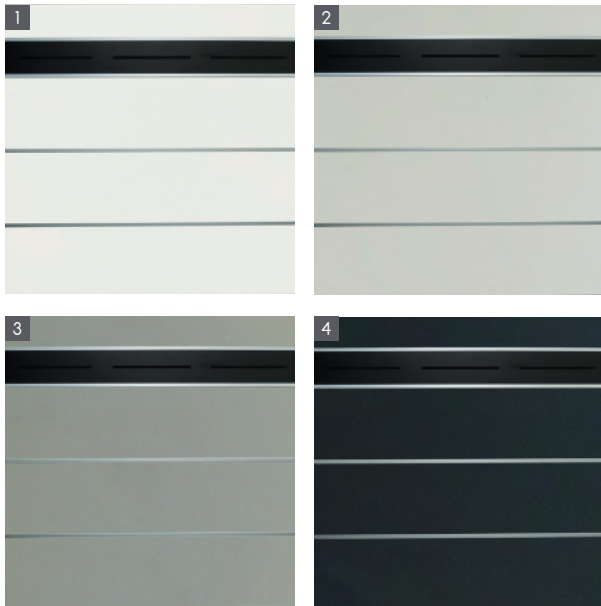

Sichtschutzelement Typ 3

Typ	Farbe	Abmessung (BxH)	Art.-Nr.	Preis
1	weiß (HPL) / Alu Marone	90 x 175 cm	9621	242,52 €
		180 x 175 cm	9620	450,09 €
2	lichtgrau (HPL) / Alu Marone	90 x 175 cm	9641	261,03 €
		180 x 175 cm	9640	488,21 €
3	steingrau (HPL) / Alu Marone	90 x 175 cm	9627	261,03 €
		180 x 175 cm	9626	488,21 €
4	anthrazit (HPL) / Alu Marone	90 x 175 cm	9643	283,99 €
		180 x 175 cm	9642	540,57 €

Typ	Farbe	Abmessung (BxH)	Art.-Nr.	Preis
5	weiß (HPL) / Corten Stahl	90 x 175 cm	9651	233,80 €
		180 x 175 cm	9650	437,64 €
6	lichtgrau (HPL) / Corten Stahl	90 x 175 cm	9625	252,31 €
		180 x 175 cm	9624	475,75 €
7	steingrau (HPL) / Corten Stahl	90 x 175 cm	9653	252,31 €
		180 x 175 cm	9652	475,75 €
8	anthrazit (HPL) / Corten Stahl	90 x 175 cm	9655	275,26 €
		180 x 175 cm	9654	521,56 €

Typ	Farbe	Abmessung (BxH)	Art.-Nr.	Preis
9	weiß (HPL) / Edelstahl	90 x 175 cm	9645	251,23 €
		180 x 175 cm	9644	462,54 €
10	lichtgrau (HPL) / Edelstahl	90 x 175 cm	9647	269,74 €
		180 x 175 cm	9646	500,66 €
11	steingrau (HPL) / Edelstahl	90 x 175 cm	9649	269,74 €
		180 x 175 cm	9648	500,66 €
12	anthrazit (HPL) / Edelstahl	90 x 175 cm	9623	292,69 €
		180 x 175 cm	9622	553,02 €