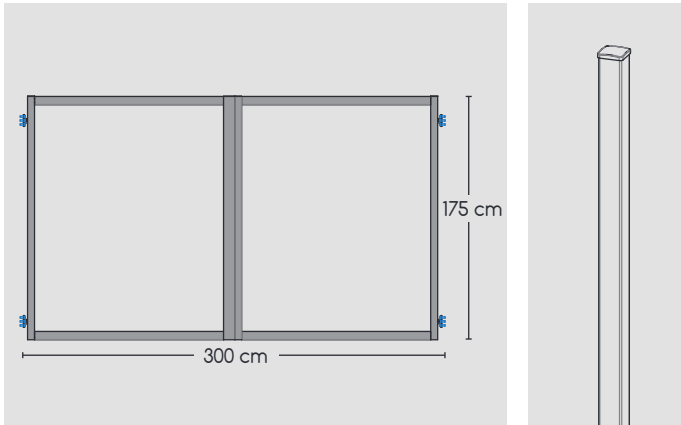

Sichtschutz und Doppeltor mit Füllung HPL weiß

Doppeltor

Artikel	Farbe	Abm. (BxH)	Art.-Nr.	Preis
Doppeltor-Rahmen 2-flügelig inkl. Beschlagsatz DIN links (ohne Füllung)	steingrau	300x175cm	9668	3.105,67 €
Doppeltor-Rahmen 2-flügelig inkl. Beschlagsatz DIN links (ohne Füllung)	anthrazit	300x175cm	9669	3.105,67 €
Doppeltor-Rahmen 2-flügelig inkl. Beschlagsatz DIN rechts (ohne Füllung)	steingrau	300x175cm	9672	3.105,67 €
Doppeltor-Rahmen 2-flügelig inkl. Beschlagsatz DIN rechts (ohne Füllung)	anthrazit	300x175cm	9673	3.105,67 €
Türpfosten	steingrau	12x12x228 cm	9804	574,40 €
Türpfosten	anthrazit	12x12x228 cm	9805	574,40 €