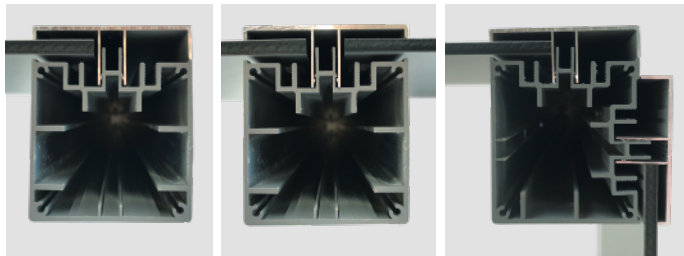

Sichtschutz HPL Lichtgrau und Dekorelement Lugo

Befestigungssystem

Das elevato® Befestigungssystem setzt neue Maßstäbe in der Sichtschutzmontage. Die wenigen Bauteile ermöglichen eine schnelle und einfache Montage und die im Pfosten vorhandenen Schraubkanäle erlauben einen unkomplizierten Aufbau, auch in unebenem Gelände.

Das filigrane Abdeckprofil, das schraubenlos aufgesteckt wird, verleiht dem Pfosten eine beidseitig ansprechende Optik. Je nach Geschmack kann er nach der Wunschseite ausgerichtet werden.

- äußerst wenig Bauteile
- unkomplizierte und schnelle Montage durch eine einfache Konstruktion
- ansprechendes Abdeckprofil gestattet eine beidseitige Ausrichtung des Pfostens
- Längen 93 und 223 cm ermöglichen Montage mit Gefälle