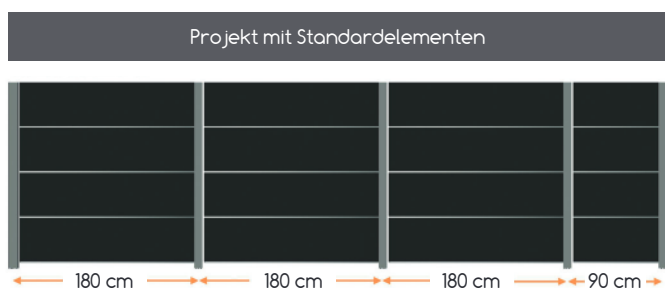

Online-Planer

Kann man einen Sichtschutz ohne große Vorkenntnisse innerhalb weniger Minuten mit nur wenigen Klicks planen? Ja, das ist möglich! Mit Unterstützung unseres Online-Planers werden Sie Schritt für Schritt durch Ihr Projekt geführt und am Ende bekommen Sie Ihr individuelles Angebot mit Zeichnung.

- Onlineplaner unter www.karle-rubner.de
- einfache und schnelle Bedarfsermittlung
- Zeichnungen mit allen wichtigen Maßen
- Angebotserstellung jederzeit möglich
- Händlerempfehlung in Ihrer Nähe

Kostengünstige Maßanfertigung und individuelle Wunschfarben

Individuelle Maßanfertigungen zu fairen Preisen. Suchen Sie sich den Sichtschutz Ihrer Wahl und lassen diesen auf Ihr Wunschmaß zuschneiden. Oder wünschen Sie über das Standard-Farbsortiment hinaus weitere Akzente für Ihren Sichtschutz? Dazu bieten wir eine umfangreiche Farbpalette und unterschiedliche Dekore für die Gestaltung Ihres Sichtschutzes an.

- Maßanfertigungen für alle HPL Standardelemente (Zusatzelemente wie Corten- oder Edelstahl auf Anfrage)
- Sonderhöhen
- Dekore in uni und Holzoptik
- Oberfläche UV stabil
- beidseitig gleiches Dekor