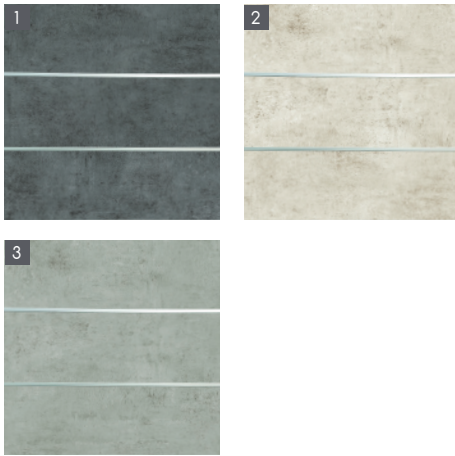

Sichtschutzelement Keramik

Typ	Farbe	Abmessung (BxH)	Art.-Nr.	Preis
1	Columbia graphit	85 x 175 cm	9793	685,59 €
5.1		171 x 175 cm	9790	1.016,78 €
2	Columbia sand	85 x 175 cm	9794	685,59 €
5.2		171 x 175 cm	9791	1.016,78 €
3	Columbia grau	85 x 175 cm	9795	685,59 €
5.3		171 x 175 cm	9792	1.016,78 €