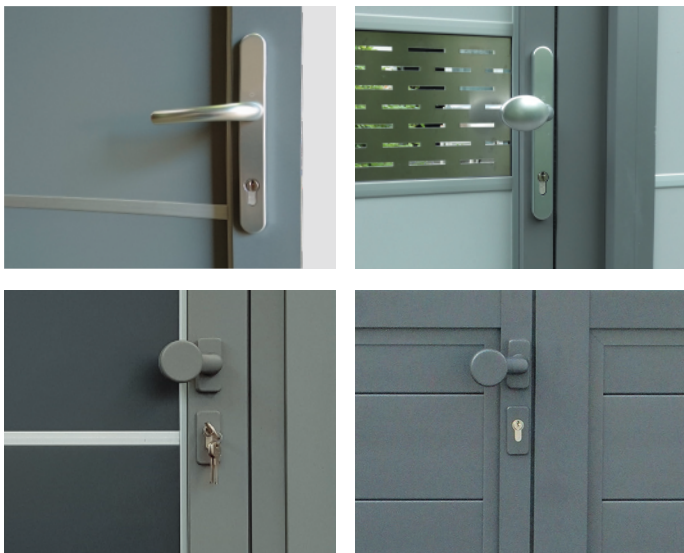

Sichtschutz HPL weiß mit Alu Marone, Dekorelement Alu Marone und Tür DIN links

Drückergarnituren

Farbe	Art.-Nr.	Preis
Alu-Drückergarnitur inkl. Profilzylinder und Klinke / Klinke	9630	132,63 €
Alu-Drückergarnitur inkl. Profilzylinder und Knauf / Klinke	9634	204,94 €
Alu-Drückergarnitur pulverbeschichtet steingrau, inkl. Profilzylinder und Knauf	9631	332,67 €
Alu-Drückergarnitur pulverbeschichtet anthrazit, inkl. Profilzylinder und Knauf	9664	332,67 €