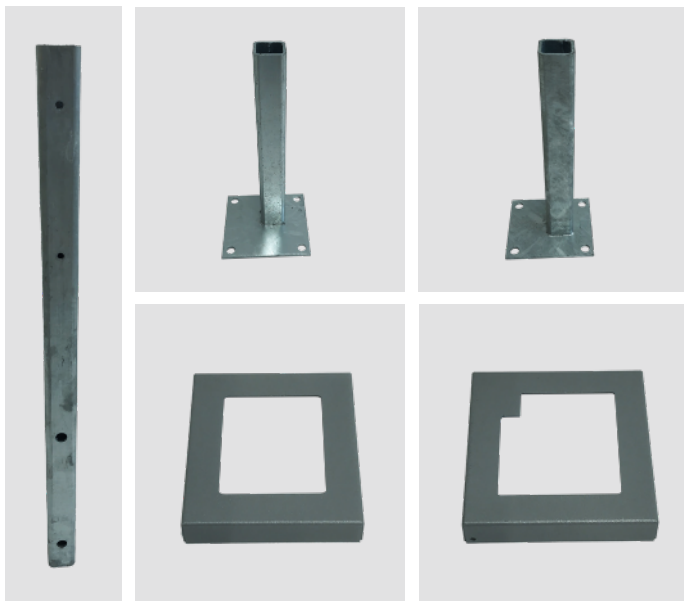

AUFNAHME VON PLATTEN
MIT EINER STÄRKE
VON MAXIMAL 2 MM

Pfosten

	Abmessungen	Art.-Nr.	Preis
Anfangs-/Endpfosten steingrau	7x7x93 cm	9337	71,11 €
	7x7x180 cm	9037	131,30 €
	7x7x202 cm	9049	146,05 €
	7x7x223 cm*	9865	151,54 €
Anfangs-/Endpfosten anthrazit	7x7x93 cm	9343	71,11 €
	7x7x180 cm	9043	131,30 €
	7x7x202 cm	9052	146,05 €
	7x7x223 cm*	9866	151,54 €
Mittelpfosten steingrau	7x7x93 cm	9339	71,11 €
	7x7x180 cm	9039	131,30 €
	7x7x202 cm	9050	146,05 €
	7x7x223 cm*	9867	151,54 €
Mittelpfosten anthrazit	7x7x93 cm	9345	71,11 €
	7x7x180 cm	9045	131,30 €
	7x7x202 cm	9053	146,05 €
	7x7x223 cm*	9868	151,54 €
Eckpfosten steingrau	7x7x93 cm	9341	88,53 €
	7x7x180 cm	9041	175,57 €
	7x7x202 cm	9051	190,32 €
	7x7x223 cm*	9869	195,86 €
Eckpfosten anthrazit	7x7x93 cm	9348	88,53 €
	7x7x180 cm	9048	175,57 €
	7x7x202 cm	9054	190,32 €
	7x7x223 cm*	9870	195,86 €

Pfostenanker

	Abmessungen	Art.-Nr.	Preis
Pfostenanker zum Aufdübeln, verzinkt	4x4x30 cm	9055	44,96 €
Pfostenanker zum Aufdübeln für Eckpfosten, verzinkt	4x4x30 cm	9093	44,96 €
Pfostenanker zum Einbetonieren, verzinkt	4x4x70 cm	9056	44,96 €

Abdeckkappe für Pfostenanker

	Abmessungen	Art.-Nr.	Preis
Abdeckkappen für Pfostenanker, steingrau	12x13,3x2,4 cm	9094	22,12 €
Abdeckkappen für Eck-Pfostenanker, steingrau	14x13,3x2,4 cm	9086	23,60 €
Abdeckkappen für Pfostenanker, anthrazit	12x13,3x2,4 cm	9087	22,12 €
Abdeckkappen für Eck-Pfostenanker, anthrazit	14x13,3x2,4 cm	9088	23,60 €

Montageschablone

	Abmessungen	Art.-Nr.	Preis
Montageschablone aus HPL für Rastermaß 180 cm	180,6x9 cm	9665	15,73 €
Montageschablone aus HPL für Rastermaß 90 cm	90,1x9 cm	9666	11,52 €
Montageschablone aus HPL für Rastermaß 65 cm	65,6x9 cm	9667	9,43 €

*Pfosten zum Einbetonieren, Abdeckprofil Länge 180 cm.