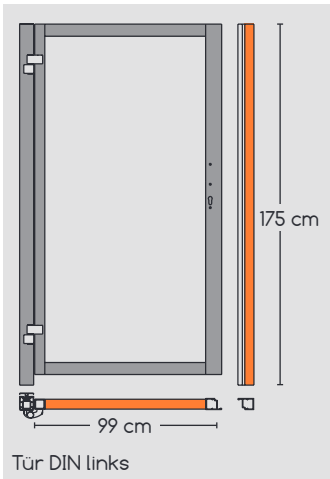

Das Türprinzip

Türrahmen (DIN rechts) inkl. Anschlagprofile und Beschläge

Füllung inkl. U- und H-Profile aus Baukastensystem in 90 cm Breite

Drückergarnitur inkl. Profilzylinder

Tür (DIN rechts), die vormontiert geliefert wird