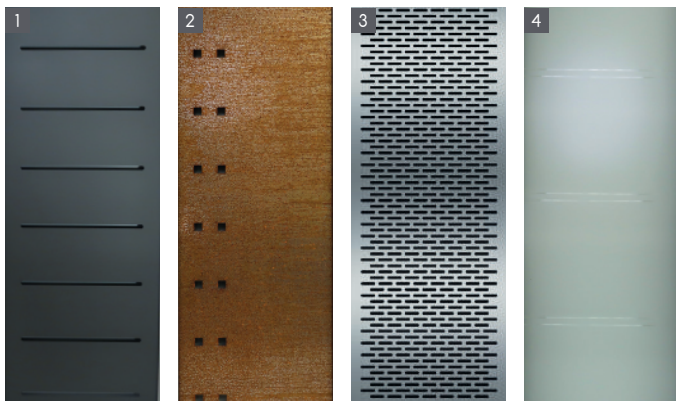

Sichtschutz HPL weiß mit Corten und Dekorelement Corten

Oberfläche Corten-Stahl

bewittert bei Auslieferung

Patina nach ca. 1 Jahr

Im Bewitterungsprozess können sich kleine Rostpartikel auf der Oberfläche des Sichtschutz oder dem Boden absetzen. Diese sollten zeitnah entfernt werden.

1
Alu Marone
pulverbesch.

2
Corten-Stahl

3
Edelstahl

4
Glas satiniert

Metall und Glas

Typ	Farbe	Abmessungen	Art.-Nr.	Preis	
1	4.1	Alu Marone pulverbeschichtet	65x175 cm	9029	322,67 €
2	4.2	Corten-Stahl	65x175 cm	9030	247,91 €
3	4.3	Edelstahl	65x175 cm	9031	356,30 €
4	4.4	Glas satiniert	65x175 cm	9036	299,00 €