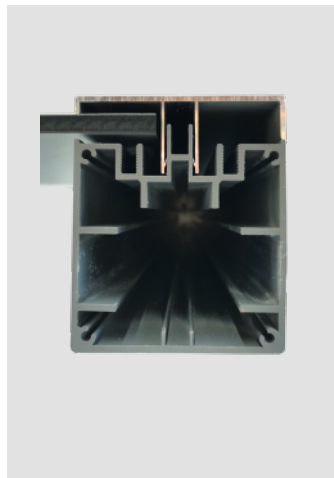

Tür DIN links

Türrahmen, Pfosten und Pfostenanker

Farbe	Abm.	Art.-Nr.	Preis
Türrahmen inkl. Anschlagprofile steingrau und Beschlagsatz, DIN links* (ohne Füllung)	99x175 cm	9628	1.439,89 €
Türrahmen inkl. Anschlagprofile anthrazit und Beschlagsatz, DIN links* (ohne Füllung)	99x175 cm	9632	1.439,89 €
Türrahmen inkl. Anschlagprofile steingrau und Beschlagsatz, DIN rechts* (ohne Füllung)	99x175 cm	9629	1.439,89 €
Türrahmen inkl. Anschlagprofile anthrazit und Beschlagsatz, DIN rechts* (ohne Füllung)	99x175 cm	9633	1.439,89 €
Türpfosten, steingrau	7x7x202 cm	9049	146,05 €
Türpfosten, anthrazit	7x7x202 cm	9052	146,05 €
Pfostenanker für Türpfosten zum Einbetonieren, verzinkt	4x4x197 cm	9095	103,14 €

Die Türfüllungen im Maß von 90 x 175 cm finden Sie bei den **Standardelementen auf den Seiten 4-7.**

Bei der Zusammenstellung aus dem Baukastensystem wählen Sie die Einzelteile so aus, dass Sie ebenfalls auf das Füllungsmaß von 90 x 175 cm kommen. Die Füllungen sind bei der Lieferung bereits im Rahmen montiert.