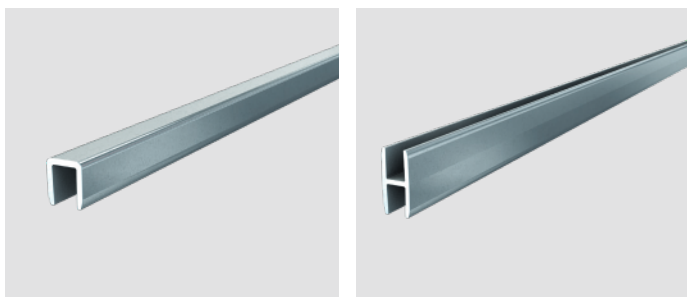

Sichtschutz HPL Anthrazit

Kassette 435

Farbe	Abmessungen	Stärke	Art.-Nr.	Preis
weiß (HPL)	90x43,5 cm	6 mm	9004	35,95 €
	180x43,5 cm	6 mm	9000	71,93 €
lichtgrau (HPL)	90x43,5 cm	6 mm	9005	41,39 €
	180x43,5 cm	6 mm	9001	82,82 €
steingrau (HPL)	90x43,5 cm	6 mm	9006	41,39 €
	180x43,5 cm	6 mm	9002	82,82 €
anthrazit (HPL)	90x43,5 cm	6 mm	9007	47,95 €
	180x43,5 cm	6 mm	9003	98,09 €

Sichtschutz lichtgrau/steingrau/Edelstahl mit Dekorelement Edelstahl

Kassette 216

Farbe	Abmessungen	Stärke	Art.-Nr.	Preis
weiß (HPL)	90x21,6 cm	6 mm	9017	18,53 €
	180x21,6 cm	6 mm	9008	35,96 €
lichtgrau (HPL)	90x21,6 cm	6 mm	9018	20,70 €
	180x21,6 cm	6 mm	9009	41,39 €
steingrau (HPL)	90x21,6 cm	6 mm	9019	20,70 €
	180x21,6 cm	6 mm	9010	41,39 €
anthrazit (HPL)	90x21,6 cm	6 mm	9020	23,98 €
	180x21,6 cm	6 mm	9011	47,95 €
Alu Marone pulverbeschichtet	90x21,6 cm	6 mm	9024	90,94 €
	180x21,6 cm	6 mm	9014	148,25 €
Corten-Stahl	90x21,6 cm	6 mm	9025	82,21 €
	180x21,6 cm	6 mm	9015	135,79 €
Edelstahl	90x21,6 cm	6 mm	9027	99,64 €
	180x21,6 cm	6 mm	9016	160,70 €

Aluprofil für Abschluss und Verbindung

Ausführung	Länge	Art.-Nr.	Preis
Abschlussprofil (U - Profil) eloxiert	90 cm	9091	2,93 €
	180 cm	9089	5,89 €
Abschlussprofil (U - Profil) steingrau	90 cm	9658	2,93 €
	180 cm	9656	5,89 €
Abschlussprofil (U - Profil) anthrazit	90 cm	9662	2,93 €
	180 cm	9660	5,89 €
Verbindungsprofil (H - Profil) eloxiert	90 cm	9092	4,84 €
	180 cm	9090	9,58 €
Verbindungsprofil (H - Profil) steingrau	90 cm	9659	4,84 €
	180 cm	9657	9,58 €
Verbindungsprofil (H - Profil) anthrazit	90 cm	9663	4,84 €
	180 cm	9661	9,58 €