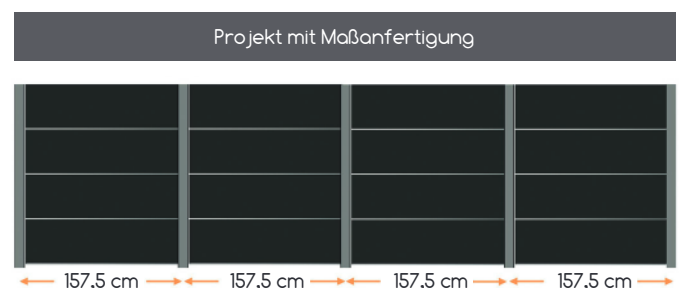

Online-Planer

Kann man einen Sichtschutz ohne große Vorkenntnisse innerhalb weniger Minuten mit nur wenigen Klicks planen? Ja, das ist möglich! Mit Unterstützung unseres Online-Planers werden Sie Schritt für Schritt durch Ihr Projekt geführt und am Ende bekommen Sie Ihr individuelles Angebot mit Zeichnung.

- Onlineplaner unter www.karle-rubner.de
- einfache und schnelle Bedarfsermittlung
- Zeichnungen mit allen wichtigen Maßen
- Angebotserstellung jederzeit möglich
- Händlerempfehlung in Ihrer Nähe

Kostengünstige Maßanfertigung und individuelle Wunschfarben

Individuelle Maßanfertigungen zu fairen Preisen. Suchen Sie sich den Sichtschutz Ihrer Wahl und lassen diesen auf Ihr Wunschmaß zuschneiden. Oder wünschen Sie über das Standard-Farbsortiment hinaus weitere Akzente für Ihren Sichtschutz? Dazu bieten wir eine umfangreiche Farbpalette und unterschiedliche Dekore für die Gestaltung Ihres Sichtschutzes an.

- Maßanfertigungen für alle HPL Standardelemente (Zusatzelemente wie Corten- oder Edelstahl auf Anfrage)
- Sonderhöhen
- Dekore in uni und Holzoptik
- Oberfläche UV stabil
- beidseitig gleiches Dekor