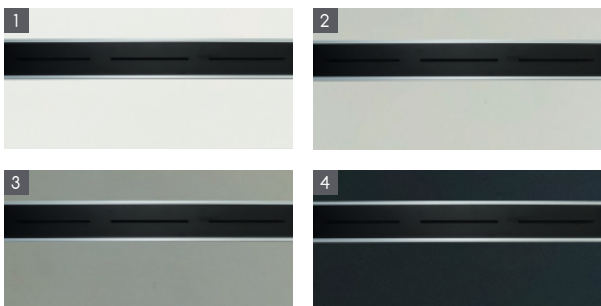

Zaunelement Typ 3

Typ	Farbe	Abmessung (BxH)	Art.-Nr.	Preis
1	weiß (HPL) / Alu Marone	90 x 88 cm	9721	160,95 €
		180 x 88 cm	9720	287,08 €
2	lichtgrau (HPL) / Alu Marone	90 x 88 cm	9743	168,57 €
		180 x 88 cm	9742	303,40 €
3	steingrau (HPL) / Alu Marone	90 x 88 cm	9741	168,57 €
		180 x 88 cm	9740	303,40 €
4	anthrazit (HPL) / Alu Marone	90 x 88 cm	9745	178,41 €
		180 x 88 cm	9744	325,23 €