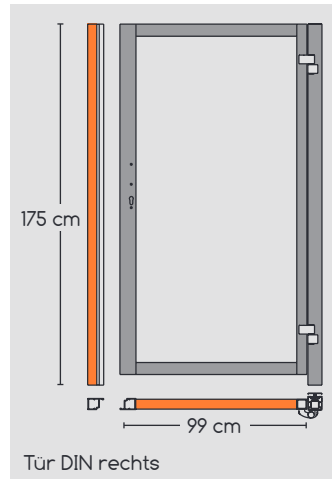

Das Türprinzip

Türrahmen, Pfosten und Pfostenanker

Farbe	Abm.	Art.-Nr.	Preis
Türrahmen inkl. Anschlagprofile steingrau und Beschlagsatz, DIN links* (ohne Füllung)	99x175 cm	9628	1.439,89 €
Türrahmen inkl. Anschlagprofile anthrazit und Beschlagsatz, DIN links* (ohne Füllung)	99x175 cm	9632	1.439,89 €
Türrahmen inkl. Anschlagprofile steingrau und Beschlagsatz, DIN rechts* (ohne Füllung)	99x175 cm	9629	1.439,89 €
Türrahmen inkl. Anschlagprofile anthrazit und Beschlagsatz, DIN rechts* (ohne Füllung)	99x175 cm	9633	1.439,89 €
Türpfosten, steingrau	7x7x202 cm	9049	146,05 €
Türpfosten, anthrazit	7x7x202 cm	9052	146,05 €
Pfostenanker für Türpfosten zum Einbetonieren, verzinkt	4x4x197 cm	9095	103,14 €

Die Türfüllungen im Maß von 90 x 175 cm finden Sie bei den **Standardelementen auf den Seiten 4-7.**

Bei der Zusammenstellung aus dem Baukastensystem wählen Sie die Einzelteile so aus, dass Sie ebenfalls auf das Füllungsmaß von 90 x 175 cm kommen. Die Füllungen sind bei der Lieferung bereits im Rahmen montiert.