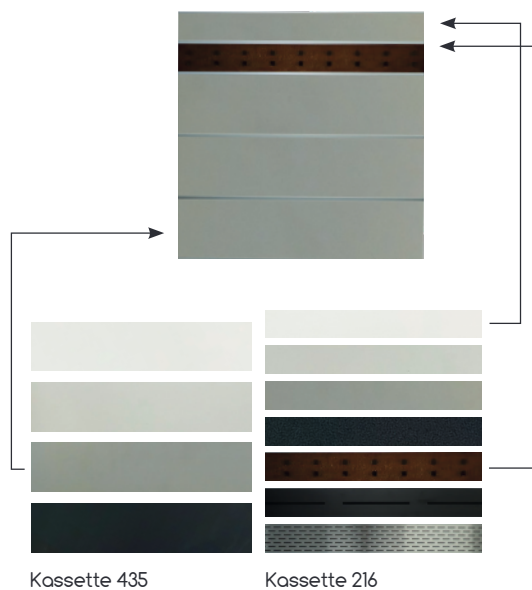

Sichtschutz und Doppeltor mit Füllung HPL weiß

Doppeltor

Artikel	Farbe	Abm. (BxH)	Art.-Nr.	Preis
Doppeltor-Rahmen 2-flügelig inkl. Beschlagsatz DIN links (ohne Füllung)	steingrau	300x175cm	9668	3.105,67 €
Doppeltor-Rahmen 2-flügelig inkl. Beschlagsatz DIN links (ohne Füllung)	anthrazit	300x175cm	9669	3.105,67 €
Doppeltor-Rahmen 2-flügelig inkl. Beschlagsatz DIN rechts (ohne Füllung)	steingrau	300x175cm	9672	3.105,67 €
Doppeltor-Rahmen 2-flügelig inkl. Beschlagsatz DIN rechts (ohne Füllung)	anthrazit	300x175cm	9673	3.105,67 €
Türpfosten	steingrau	12x12x228 cm	9804	574,40 €
Türpfosten	anthrazit	12x12x228 cm	9805	574,40 €

Sichtschutz und Doppeltor
mit Füllung HPL weiß

Individuelle Gestaltung

Gestalten Sie sich Ihren Sichtschutz ganz individuell und einzigartig! Das elevato®-System ermöglicht Ihnen unendlich viele Kombinationsmöglichkeiten aus verschiedenen Farben und Materialien wie HPL, Aluminium, Corten oder Edelstahl und gibt Ihrem Sichtschutzprojekt dadurch das ganz besondere Design.