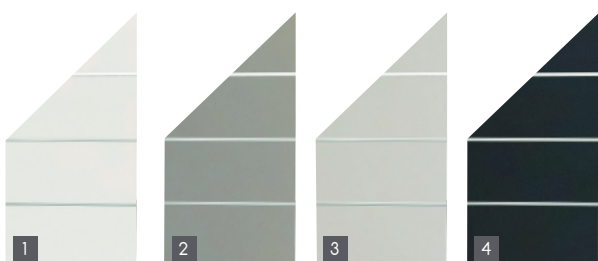

Abschlusselemente

Typ	Farbe	Abmessung (BxH)	Art.-Nr.	Preis
1	1.1 weiß (HPL)	90 x 88 / 175 cm	9800	196,99 €
2	1.2 steingrau (HPL)	90 x 88 / 175 cm	9801	223,14 €
3	1.3 lichtgrau (HPL)	90 x 88 / 175 cm	9802	223,14 €
4	1.4 anthrazit (HPL)	90 x 88 / 175 cm	9803	254,63 €