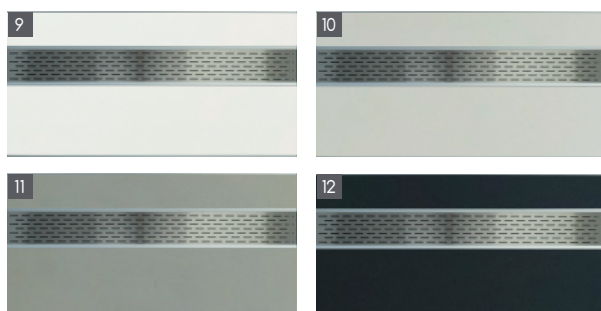

Typ	Farbe	Abmessung (BxH)	Art.-Nr.	Preis
9	weiß (HPL) / Edelstahl	90 x 88 cm	9765	169,66 €
		180 x 88 cm	9764	299,53 €
10	lichtgrau (HPL) / Edelstahl	90 x 88 cm	9748	177,27 €
		180 x 88 cm	9747	315,85 €
11	steingrau (HPL) / Edelstahl	90 x 88 cm	9756	177,27 €
		180 x 88 cm	9749	315,85 €
12	anthrazit (HPL) / Edelstahl	90 x 88 cm	9758	187,11 €
		180 x 88 cm	9757	337,68 €